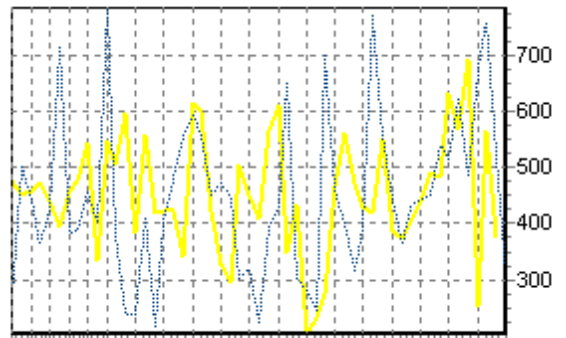

REPARTITION DES RACES (nb têtes/semaine)

ACTIVITE HEBDOMADAIRE CHAROLAISE (38)

1 3 5 7 9 12 16 19 22 26 29 33 36 39 43 46 49 53

ACTIVITE HEBDOMADAIRE MONTBELIARDE (46)

1 3 5 7 9 12 16 19 22 26 29 33 36 39 43 46 49 53

ACTIVITE HEBDOMADAIRE CROISEE (39)

1 3 5 7 9 12 16 19 22 26 29 33 36 39 43 46 49 53

ACTIVITE HEBDOMADAIRE PRIM'HOLSTEIN (66)

1 3 5 7 9 11 14 17 20 23 26 29 32 35 38 41 44 47 50 53

ACTIVITE HEBDOMADAIRE LIMOUSINE (34)