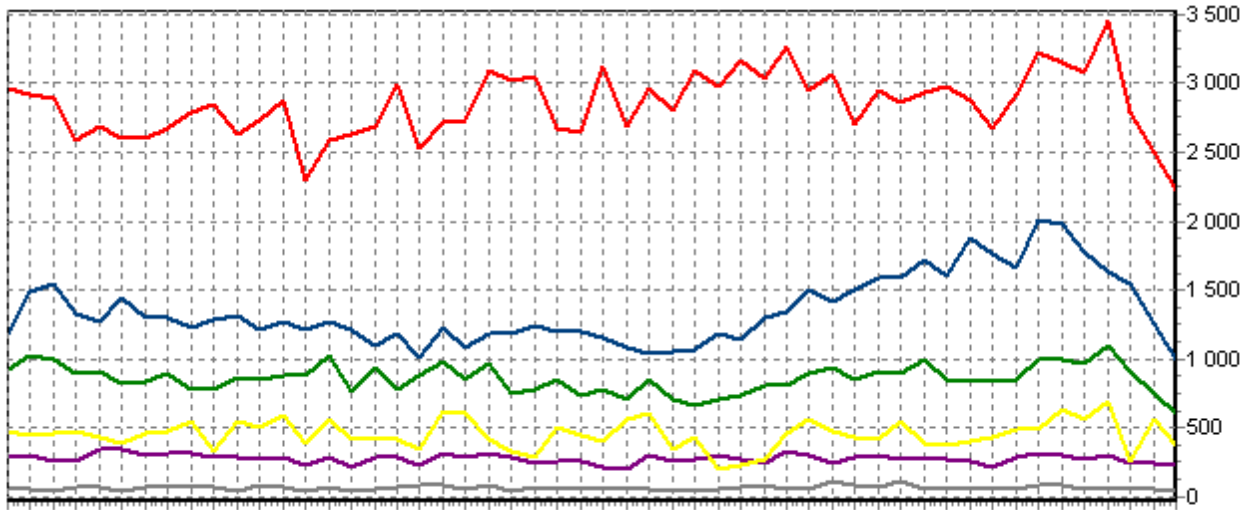

REPARTITION DES RACES (nb têtes/semaine)

ACTIVITE HEBDOMADAIRE CHAROLAISE (38)

1 3 5 7 9 12 16 19 22 26 29 33 36 39 43 46 49 53

ACTIVITE HEBDOMADAIRE MONTBELIARDE (46)

1 3 5 7 9 12 16 19 22 26 29 33 36 39 43 46 49 53

ACTIVITE HEBDOMADAIRE CROISEE (39)

1 3 5 7 9 12 16 19 22 26 29 33 36 39 43 46 49 53

ACTIVITE HEBDOMADAIRE PRIM'HOLSTEIN (66)

1 3 5 7 9 11 14 17 20 23 26 29 32 35 38 41 44 47 50 53

ACTIVITE HEBDOMADAIRE LIMOUSINE (34)