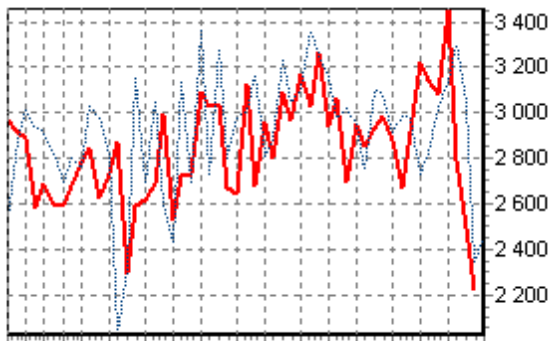

REPARTITION DES RACES (nb têtes/semaine)

ACTIVITE HEBDOMADAIRE CHAROLAISE (38)

1 3 5 7 9 12 16 19 22 26 29 33 36 39 43 46 49 53

ACTIVITE HEBDOMADAIRE MONTBELIARDE (46)

1 3 5 7 9 12 16 19 22 26 29 33 36 39 43 46 49 53

ACTIVITE HEBDOMADAIRE CROISEE (39)

1 3 5 7 9 12 16 19 22 26 29 33 36 39 43 46 49 53

ACTIVITE HEBDOMADAIRE PRIM'HOLSTEIN (66)

1 3 5 7 9 11 14 17 20 23 26 29 32 35 38 41 44 47 50 53

ACTIVITE HEBDOMADAIRE LIMOUSINE (34)