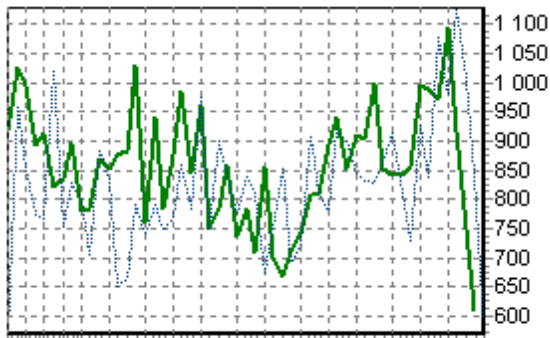

REPARTITION DES RACES (nb têtes/semaine)

ACTIVITE HEBDOMADAIRE CHAROLAISE (38)

1 3 5 7 9 12 16 19 22 26 29 33 36 39 43 46 49 53

ACTIVITE HEBDOMADAIRE MONTBELIARDE (46)

1 3 5 7 9 12 16 19 22 26 29 33 36 39 43 46 49 53

ACTIVITE HEBDOMADAIRE CROISEE (39)

1 3 5 7 9 12 16 19 22 26 29 33 36 39 43 46 49 53

ACTIVITE HEBDOMADAIRE PRIM'HOLSTEIN (66)

1 3 5 7 9 11 14 17 20 23 26 29 32 35 38 41 44 47 50 53

ACTIVITE HEBDOMADAIRE LIMOUSINE (34)