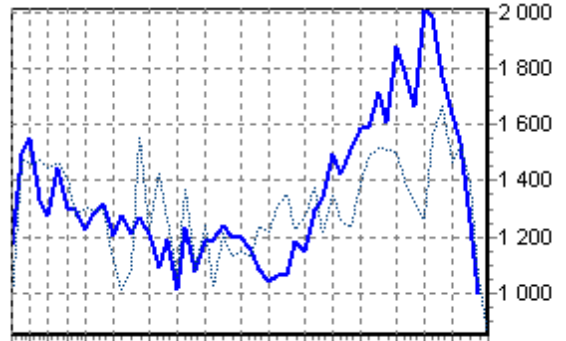

REPARTITION DES RACES (nb têtes/semaine)

ACTIVITE HEBDOMADAIRE CHAROLAISE (38)

1 3 5 7 9 12 16 19 22 26 29 33 36 39 43 46 49 53

ACTIVITE HEBDOMADAIRE MONTBELIARDE (46)

1 3 5 7 9 12 16 19 22 26 29 33 36 39 43 46 49 53

ACTIVITE HEBDOMADAIRE CROISEE (39)

1 3 5 7 9 12 16 19 22 26 29 33 36 39 43 46 49 53

ACTIVITE HEBDOMADAIRE PRIM'HOLSTEIN (66)

1 3 5 7 9 11 14 17 20 23 26 29 32 35 38 41 44 47 50 53

ACTIVITE HEBDOMADAIRE LIMOUSINE (34)